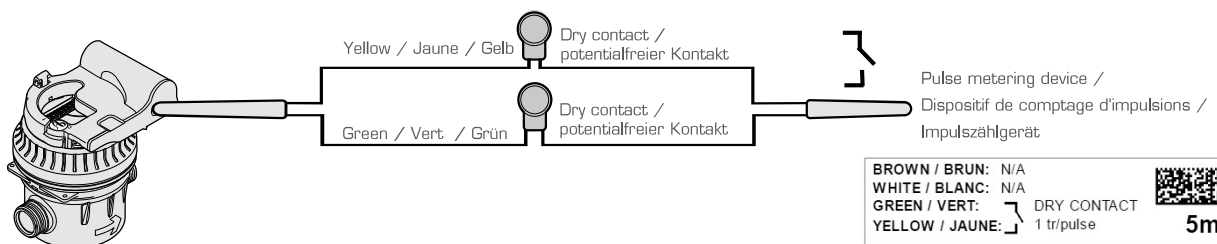

BROWN / BRUN: N/A
WHITE / BLANC: N/A
GREEN / VERT: } DRY CONTACT
YELLOW / JAUNE: } 1 tr/pulse

5mm